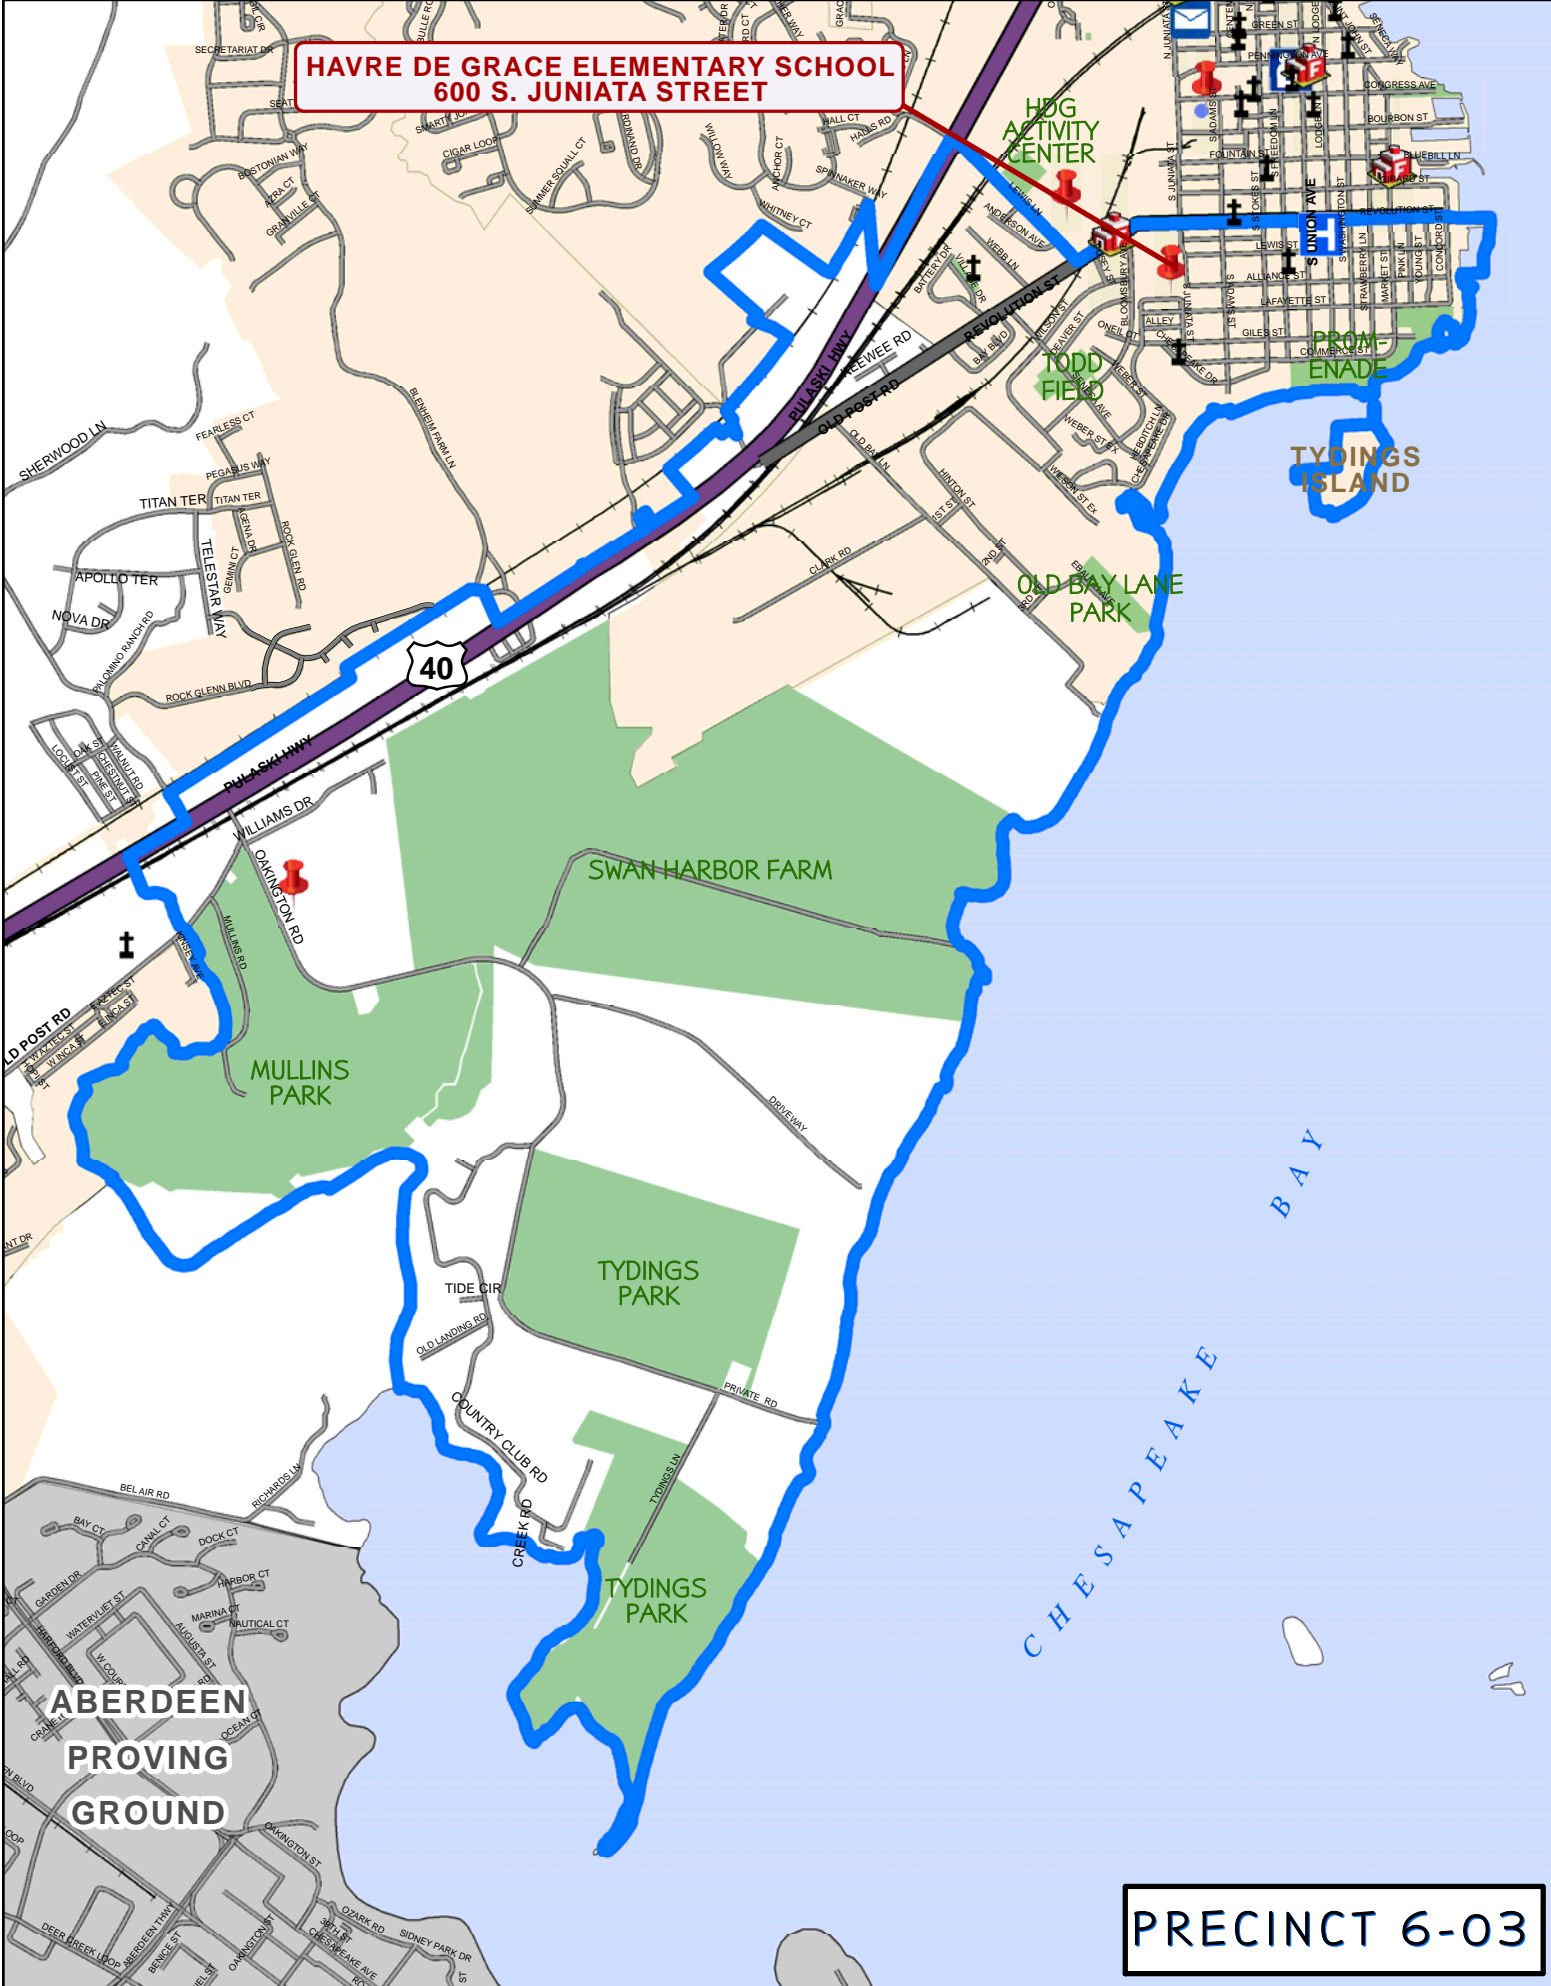

**HAVRE DE GRACE ELEMENTARY SCHOOL  
600 S. JUNIATA STREET**

**PRECINCT 6-03**